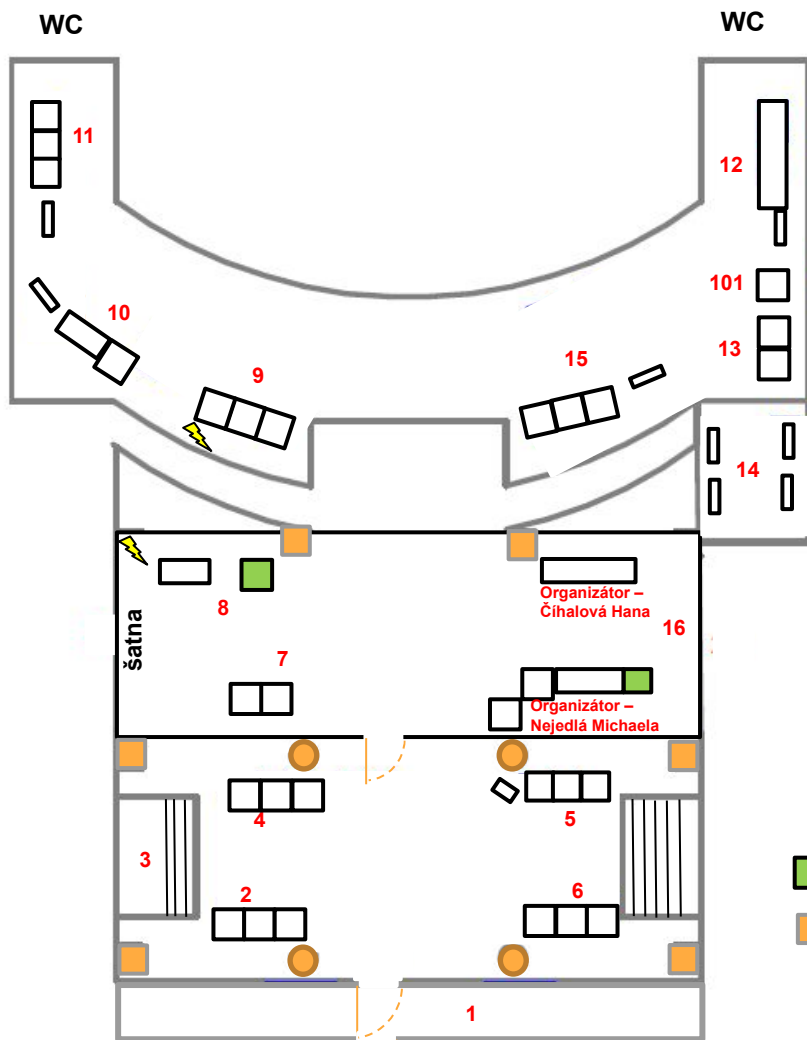

DKO

85

86

87

88

Stánky pod střechou u sloupů

89

90

91

92

93

95

96

97

98

99

100

Stánky před DKO na chodníku

Přízemí + balkon přízemí

WC

Chodba + salonek

Občerstvení
Kavárna Paseka

Stoly k posezení u občerstvení

Dílničky

Mezipatro

 Sloupy

Předsálí společenského sálu

Dílničky

Sloupy

Dílničky

Sloupy

vchod na balkon